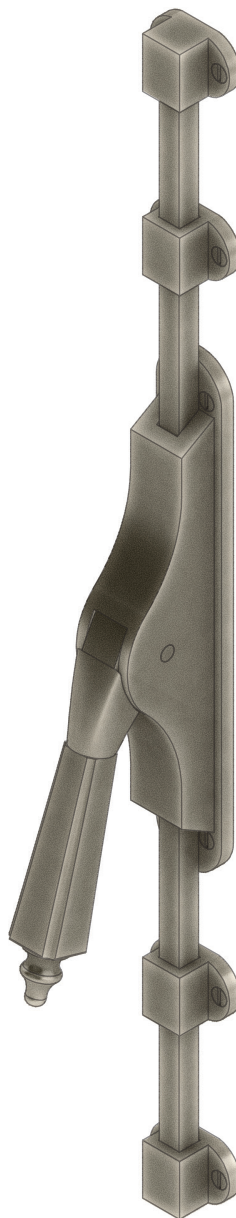

LUXE ATELIER

MILANO

Cremonese Aste Esterne Serie Impero - 250H  
*Impero Series Crémone Bolt Set - 250H*

Dimensioni  
*Dimensions*

H1	H2	W
205	24	37

Dimensioni in millimetri  
*Dimensions given in millimeters*

Fornita con 2 aste (1250mm), 4 passanti, 2 finali e viti legno in finitura coordinata.

Disponibile in tutte le finiture standard.

Dimensioni e finiture su misura disponibili su richiesta.

*Regularly furnished with 2 rods (1250mm), 4 guides, 2 strikes and wood screws in matching finish.*