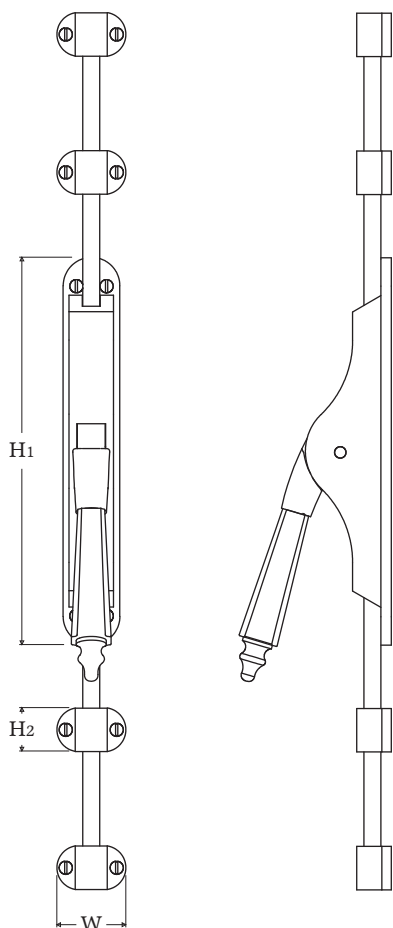

LUXE ATELIER

MILANO

Cremonese Aste Esterne Serie Impero - 250H  
*Impero Series Crémone Bolt Set - 250H*

Dimensioni  
*Dimensions*

H1	H2	W
205	24	37

Dimensioni in millimetri  
*Dimensions given in millimeters*

Fornita con 2 aste (1250mm), 4 passanti, 2 finali e viti legno in finitura coordinata.

Disponibile in tutte le finiture standard.

Dimensioni e finiture su misura disponibili su richiesta.

*Regularly furnished with 2 rods (1250mm), 4 guides, 2 strikes and wood screws in matching finish.*